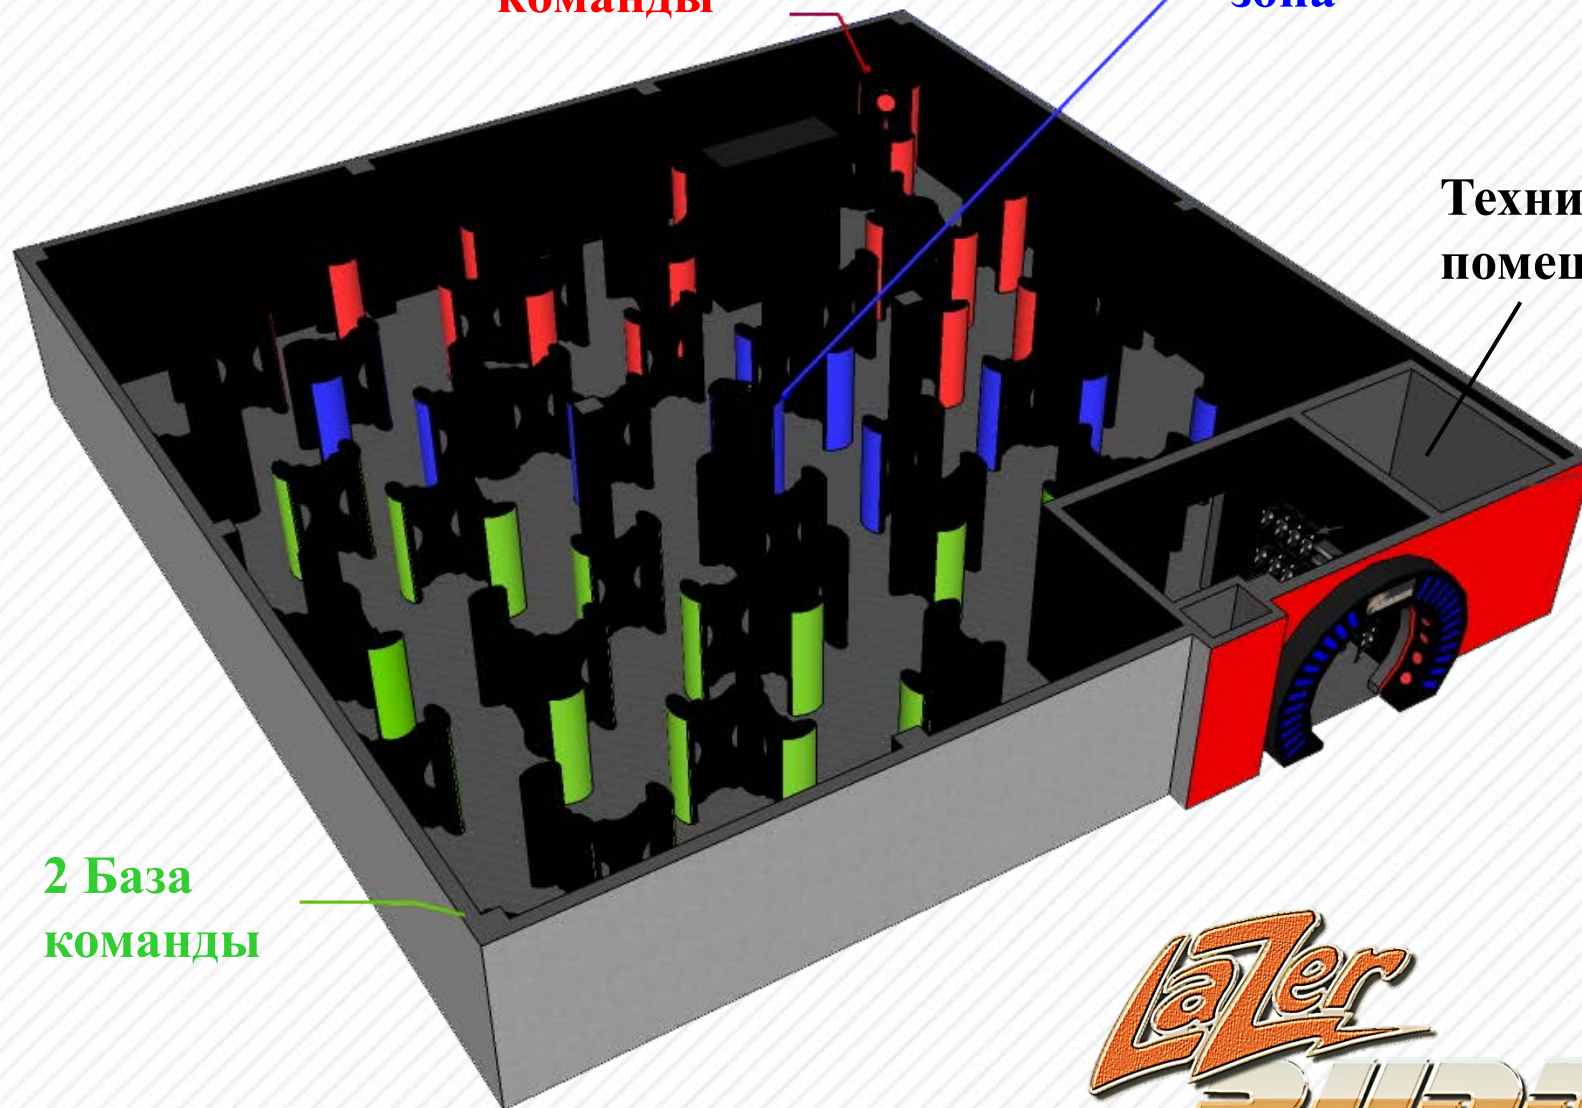

LaZer
WINNER

АТТРАКЦИОН «LAZER TAG»

1 База
команды

Нейтральная
зона

Техническое
помещение

2 База
команды

LaZer
RUNNER

КОМПЛЕКТАЦИЯ НА 20 ИГРОКОВ <u>С АРЕНОЙ НА 300М²</u>	КОЛ-ВО
Боевые жилеты на радиочастотной системе с вибродатчиками;	20
Лазерные ружья с лазерными прицелами;	20
Комплект аккумуляторов и зарядных модулей;	20
Центральный компьютер с программным обеспечением и системой подсчета очков;	1
Командные базы со световыми и звуковыми эффектами;	2
Флуоресцентные лампы;	комплект
Оформленная входная группа;	комплект
Светящиеся колонны, препятствия.	комплект